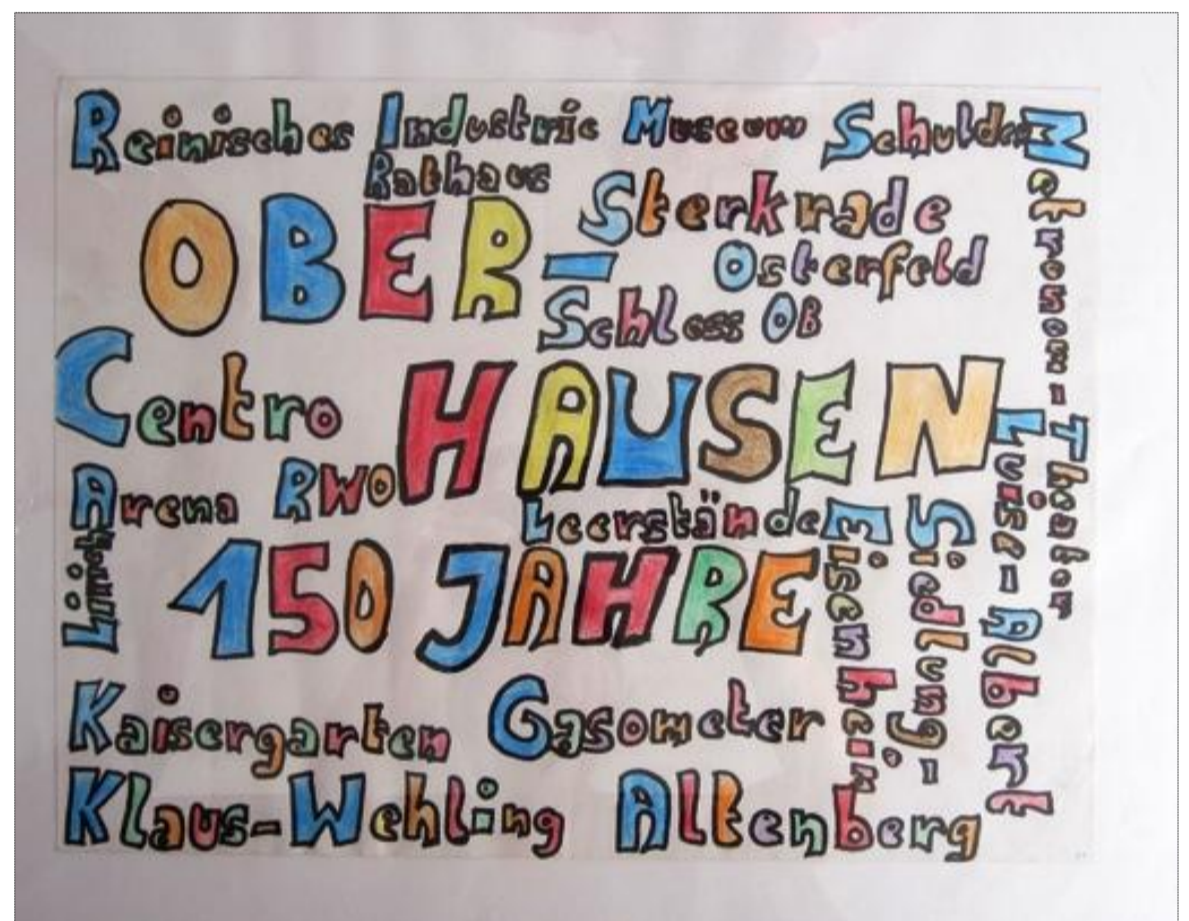

LVR-Industriemuseum
OBERHAUSEN

LVR - INDUSTRIEMUSEUM
ENTDECKEN. ERLEBEN. MITMACHEN.

Kaleidoskop von Oberhausen **Ausstellung des Kunsturses der Hauptschule** **Alstaden**

Ausstellung im Januar 2013

Zinkfabrik Altenberg, Hansastraße 20
Foyer der Sonderausstellung

im Eintritt zur „Stadt der Guten Hoffnung“ inbegriffen

LVR-INDUSTRIEMUSEUM
ZINKFABRIK ALTENBERG
Hansastrasse 20
46049 Oberhausen

INFOS & KONTAKT
Tel 02234 9921-555, Fax 02234 9921-300

WWW.INDUSTRIEMUSEUM.LVR.DE